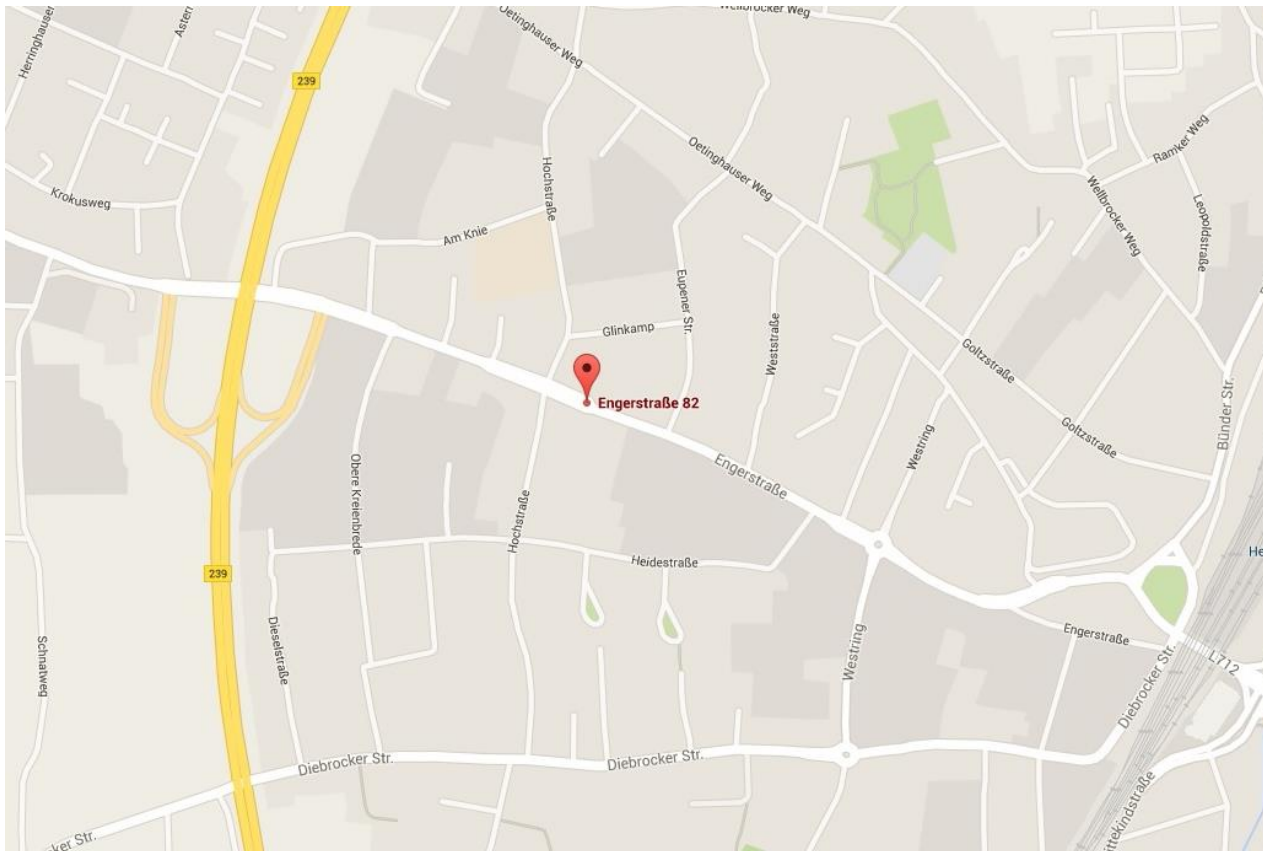

Sie erreichen uns über die Autobahnen (A2 und A30). Von den jeweiligen Autobahnen fahren Sie auf die Bundesstraße B239 in Richtung Herford. An der Abfahrt Enger fahren Sie rechts ab in Richtung Herford-Zentrum. Nach ca. 250 m finden Sie uns auf der linken Seite. Wir bieten Ihnen kostenlose Parkplätze mit ausreichenden Stellplätzen für PKWs und Omnibusse.